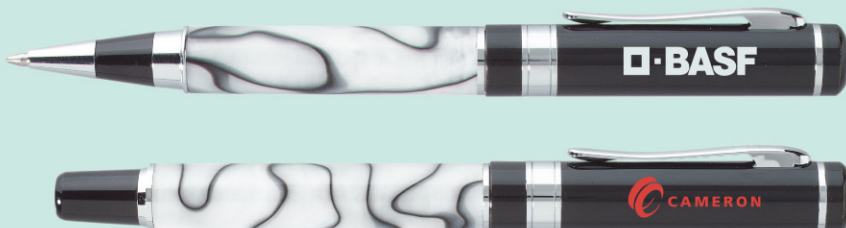

41066 Oyster Rollerball

~~50~~	EQP
11.50	10.83