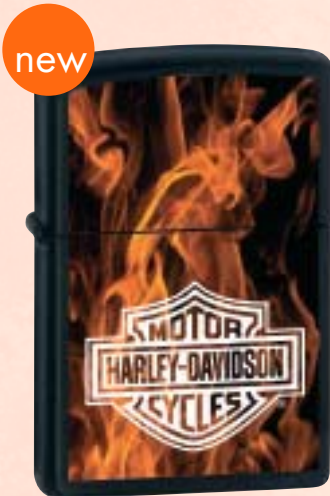

new

T 21072
H-D® Rattler
Street Chrome

HARLEY - DAVIDSON®

T 20582
H-D® Skull Emblem
Black Matte

new

T 21079
Harley® Heart
Candy Apple Red

new

T 21040
Harley-Davidson®
On Fire
Black Matte

T 20227
H-D® Stud Logo
Black Matte

HARLEY - DAVIDSON®

T 20865
Harley-Davidson®
Diamond
Silver Sunrise

T 20829
Harley-Davidson® Police
Navy Matte

T 20828
Harley-Davidson® Sheriff
Black Matte

T 20830
Harley-Davidson®
Firefighter
Red Matte